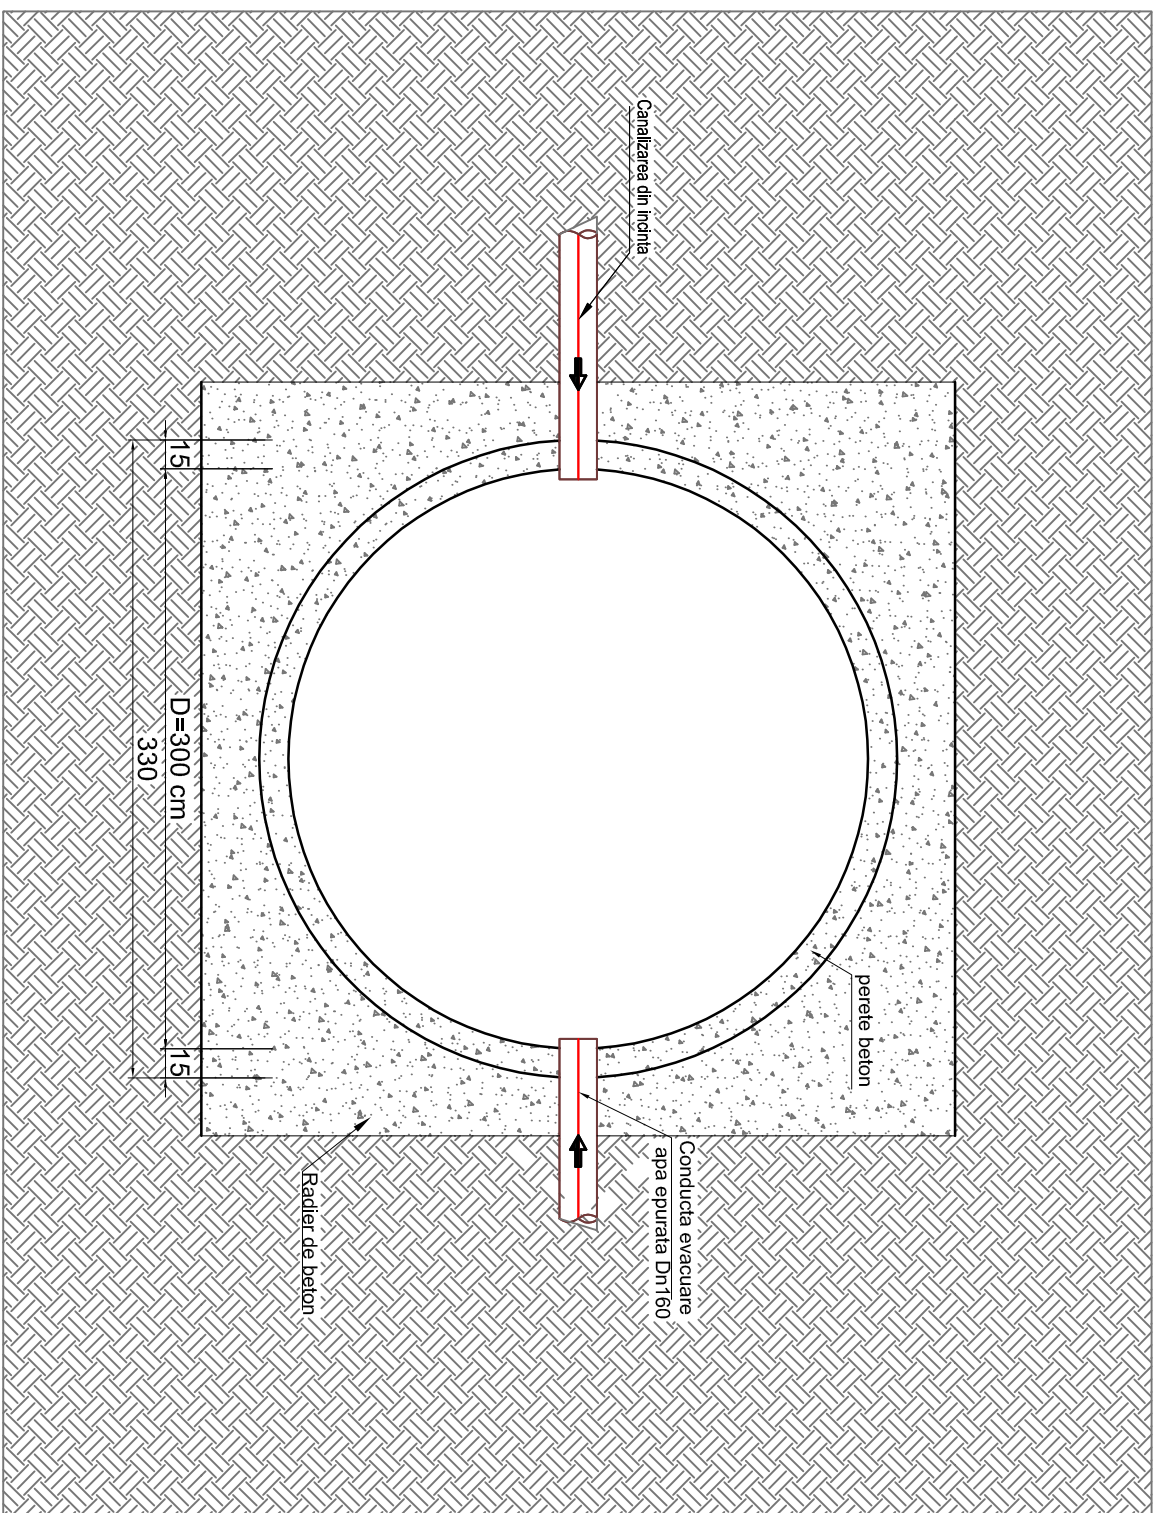

STATIE DE EPURARE B 60  
-PLAN-

STATIE DE EPURARE - B60  
-PLAN-