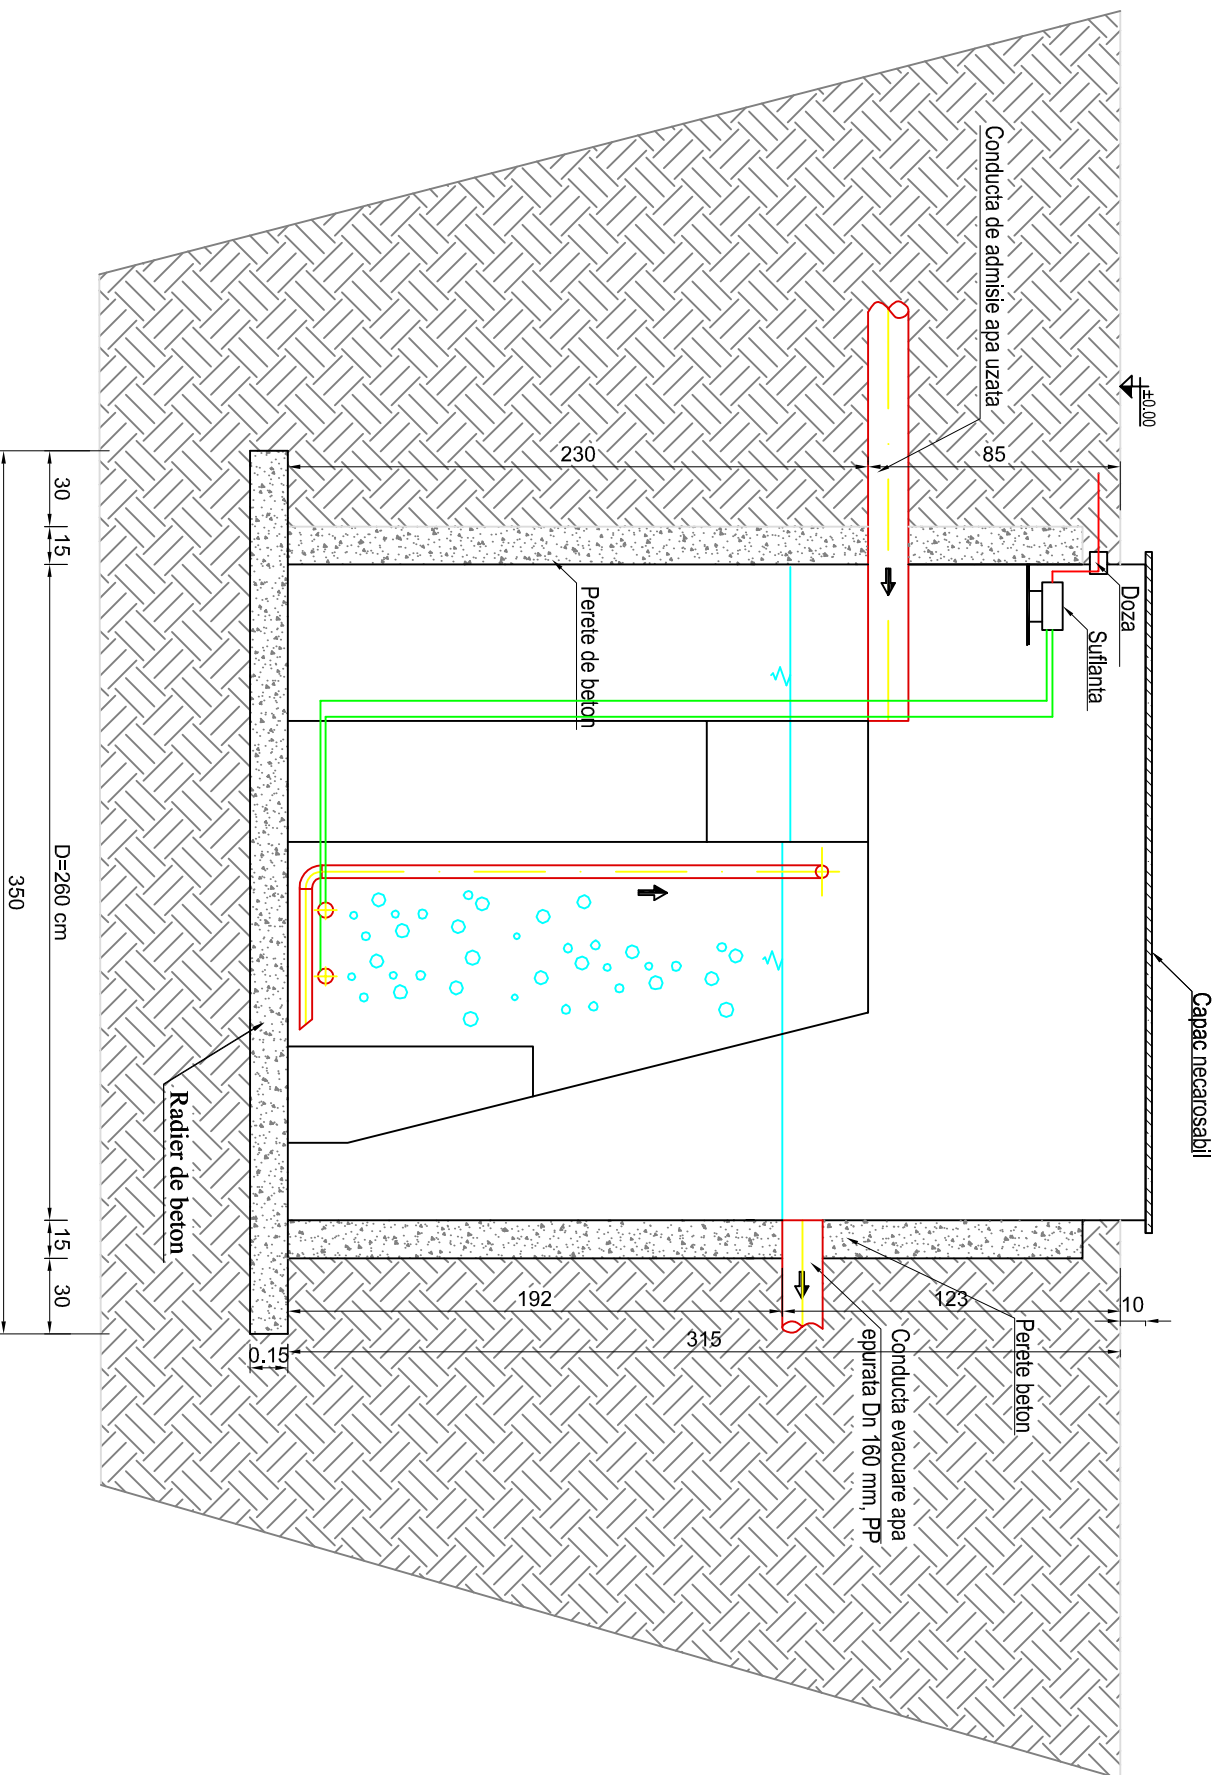

STATIE DE EPURARE B40

-SECTIUNE TRANSVERSALA-

STATIE DE EPURARE - B40

-SECTIUNE TRANSVERSALA-