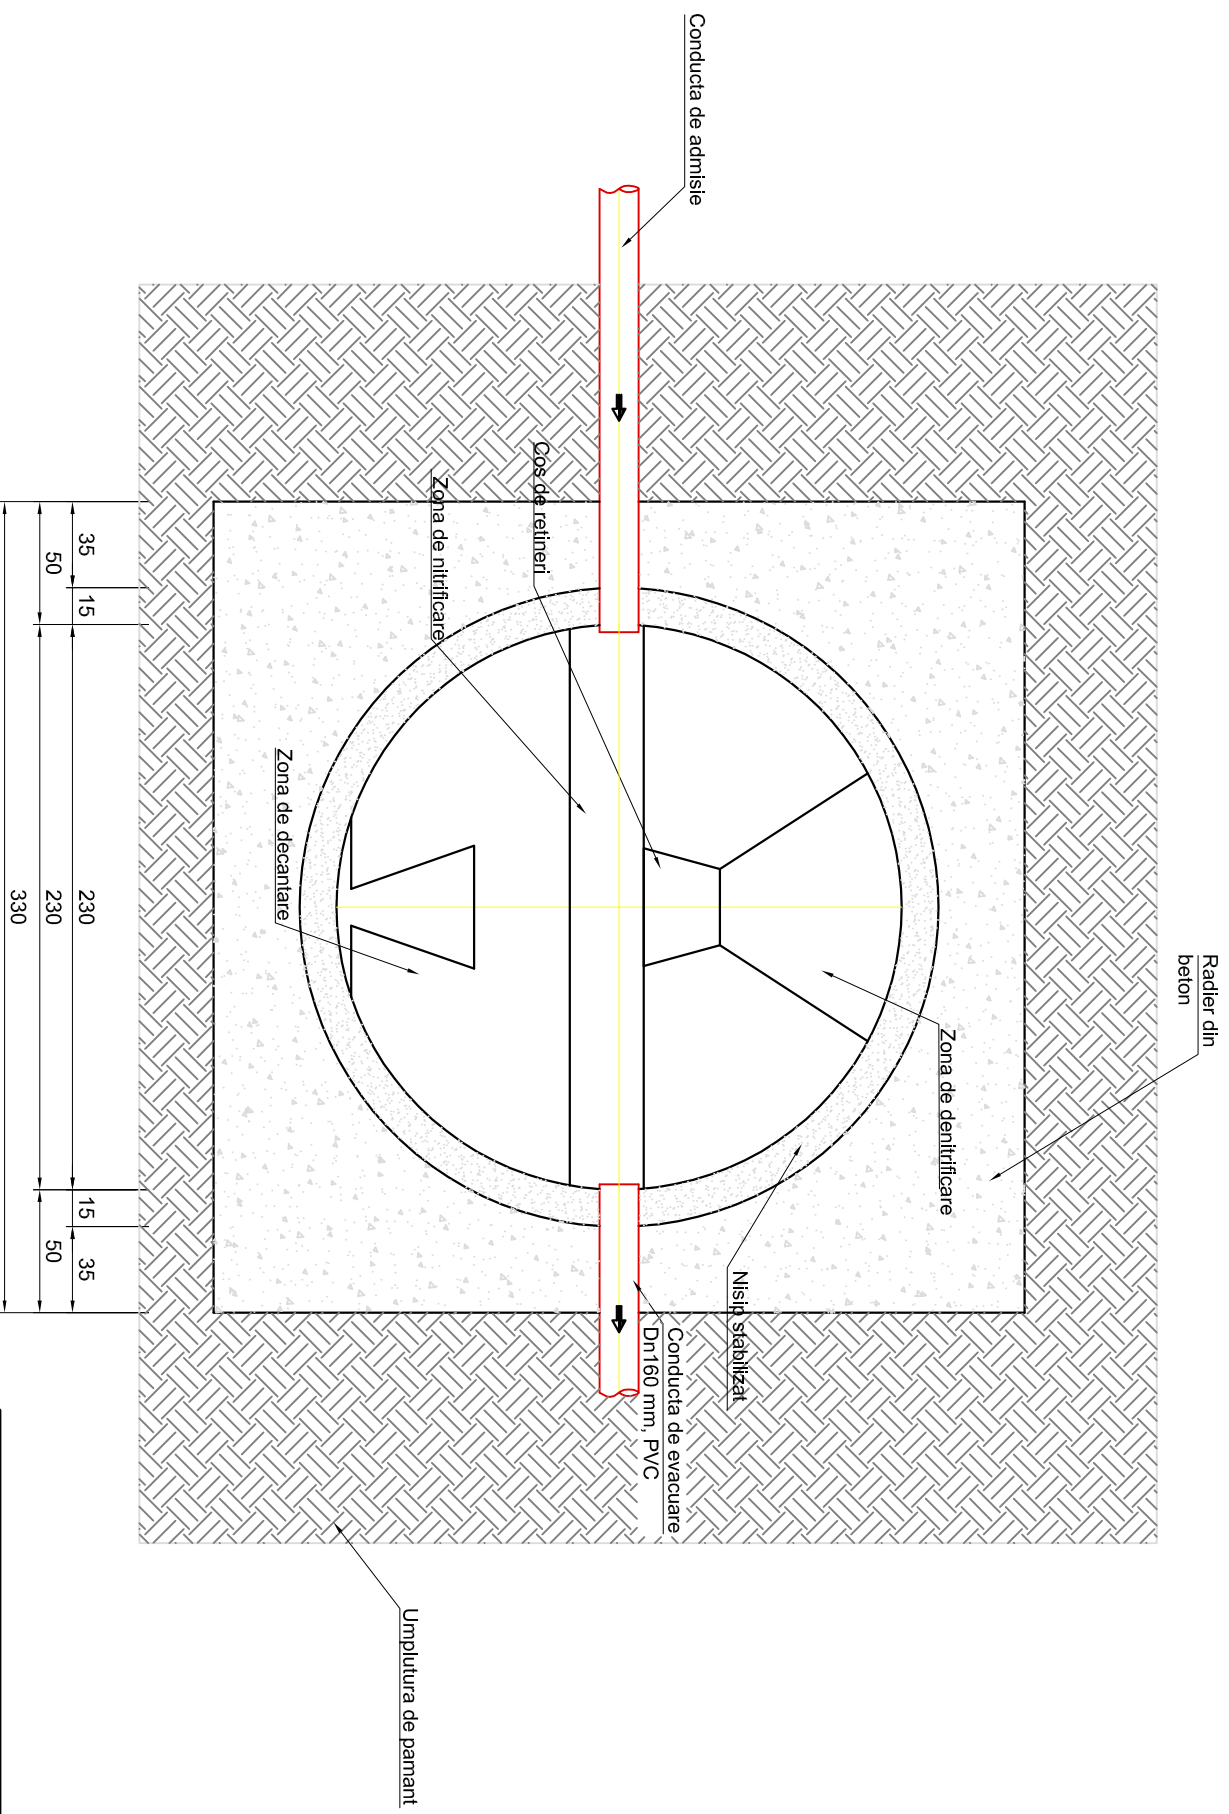

STATIE DE EPURARE - B30

-PLAN-

STATIE DE EPURARE - B30

-PLAN-